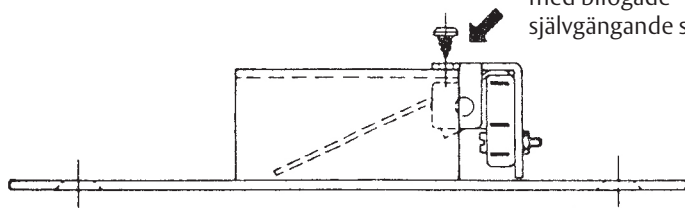

ASSA 4214.02

Monteringsanvisning

LÅSKOLVSKONTAKT

Passar samtliga ASSA säkerhetslutbleck avsedda för tillhållarlås utom universalslutbleck ASSA 2431

Montering

Förborra med 2,5 - 2,6 mm borrh och montera med bifogade självgående skruv