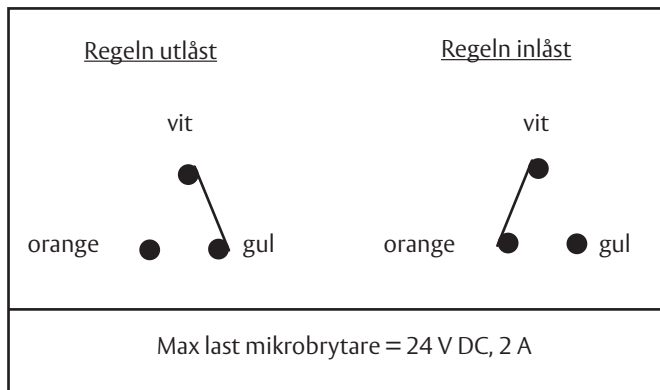

ASSA®

ASSA ABLOY

ASSA OEM AB

Box 371, 631 05 Eskilstuna