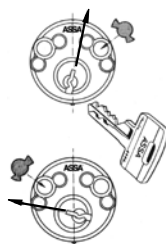

Rund cylinder

- 711 Enkelcylinder
- 712 Dubbelcylinder
- 713 Enkelcylinder, insida i DC

Funktionscylinder

- 725 Dubbelcylinder för panikregel ASSA 1125

Hänglås, ASSA Grön

- 2740 8 mm stålbygel, självlåsand
- 2741 8 mm stålbygel
- 2743 8 mm stålbygel, 52 mm
- 2744 8 mm mäss.bygel, 52 mm
- 2745 8 mm mäss.bygel
- 2746 10 mm stålbygel
- 2747 10 mm stålbygel, 51 mm

Hänglås, ASSA Blå

- 3741 10 mm stålbygel

Hänglås, ASSA Röd

- 4741 13 mm stålbygel

Cylinderformer

Oval cylinderform		
		
701	703	702
Oval cylinderform		
		
707	709	708
Rund cylinderform		
		
711	713	712
Funktionscylindrar		
		
725		
Hänglås		
		
ASSA Grön	ASSA Blå	ASSA Röd

Yttermått

Rund cylinderform	
	
32.7	39.5
Oval cylinderform	
	
31	20

Så här monterar du:

Montera cylinderbehörets proppar över skruvhålen för kontrollerbar demontering. Vrid nyckeln först till "klockan halv ett" och tryck in proppen mellan skruvarna på cylinderns högra sida. Vrid sedan nyckeln till "halv tio" för montering av proppen på vänster sida.