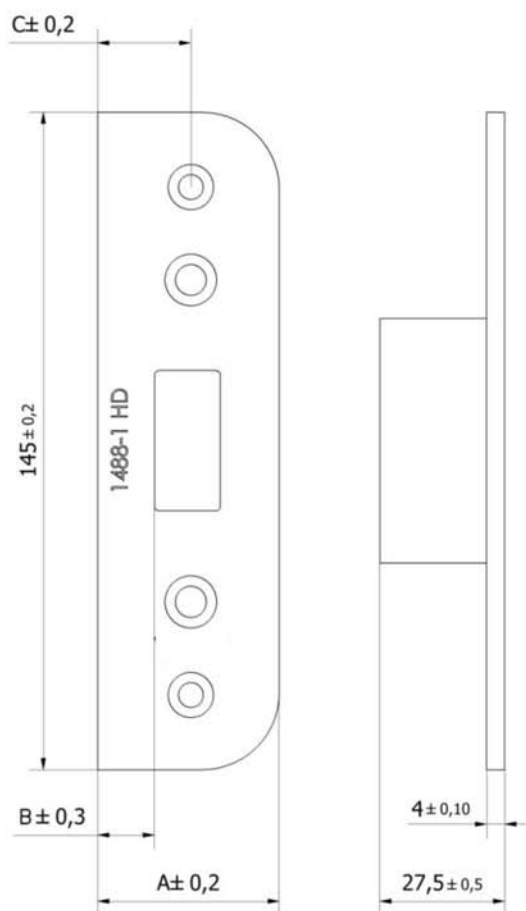

ASSA®

ASSA ABLOY

Art nr	Produktritning	A	B	C
1488-1 HD	364006	40	12,5	20,5
1488-2 HD	363991	40	15,5	23,5
1488-3 HD	364002	43,5	19	27
1488-4 HD	364004	45	20,5	28,5

Måttet B skall vara lika på 1487 om dessa används ihop