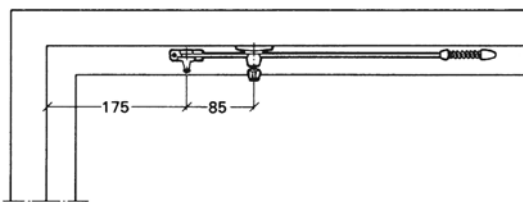

Monteringsanvisning

Dörrhållare ASSA 520, för utåtgående dörr.

Fönsterhållare ASSA 225 och 230, för utåtgående fönster, för bågbredd min 500 mm.

Fönsterhållare ASSA 202 och 220, för inåtgående fönster, för bågbredd min 500 mm.

Dörrhållare 520

Fönsterhållare 225 & 230

Bågbredd mm	Artikelnummer	Öppningsvinkel	Mått A mm	Mått B mm
intill 500	225	ca 80°	95	75
över 500	230	ca 80°	170	75

Fönsterhållare 202 & 220

Bågbredd mm	Artikelnummer	Öppningsvinkel	Mått A mm	Mått B mm
intill 500	202	ca 80°	95	75
över 500	220	ca 80°	190	75

Casement stay ASSA 202 and 220, for inward-opening windows, sash width min 500 mm.

Door holder 520

Casement stay 225 & 230

Sash width	Item no	Opening angel	Dim A mm	Dim B mm
next to 500	225	approx 80°	95	75
over 500	230	approx 80°	170	75

Casement stay 202 & 220

Sash width	Item no	Opening angel	Dim A mm	Dim B mm
next to 500	202	approx 80°	95	75
over 500	220	approx 80°	190	75

ASSA[®]
ASSA ABLOY

ASSA OEM AB
Box 121 99
402 42 Göteborg
Tel. 031-704 40 00
info.gbg@assaoem.se
www.assaoem.se