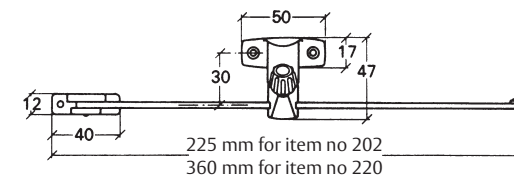

Dörrhållare 520

Fönsterhållare 225 & 230

Bågbredd mm	Artikelnummer	Öppningsvinkel	Mått A mm	Mått B mm
intill 500	225	ca 80°	95	75
över 500	230	ca 80°	170	75

Fönsterhållare 202 & 220

Bågbredd mm	Artikelnummer	Öppningsvinkel	Mått A mm	Mått B mm
intill 500	202	ca 80°	95	75
över 500	220	ca 80°	190	75

ASSA[®]
ASSA ABLOY

ASSA OEM AB
Box 121 99
402 42 Göteborg
Tel. 031-704 40 00
info.gbg@assaoem.se
www.assaoem.se

Fitting instructions

Door holder ASSA 520, for outward-opening door.

Casement stay ASSA 225 and 230, for outward-opening windows, sash width min 500 mm.

Casement stay ASSA 202 and 220, for inward-opening windows, sash width min 500 mm.

Door holder 520

Casement stay 225 & 230

Sash width	Item no	Opening angel	Dim A mm	Dim B mm
next to 500	225	approx 80°	95	75
over 500	230	approx 80°	170	75

Casement stay 202 & 220

Sash width	Item no	Opening angel	Dim A mm	Dim B mm
next to 500	202	approx 80°	95	75
over 500	220	approx 80°	190	75

ASSA[®]
ASSA ABLOY

ASSA OEM AB
Box 121 99
402 42 Göteborg
Tel. 031-704 40 00
info.gbg@assaoem.se
www.assaoem.se