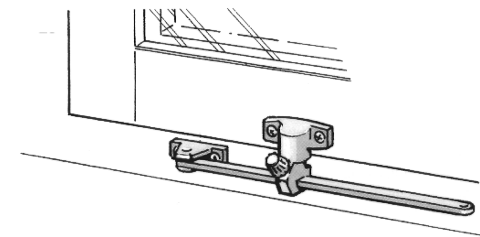

Monteringsanvisning

Dörrhållare ASSA 520, för utåtgående dörr.

Fönsterhållare ASSA 225 och 230, för utåtgående fönster, för bågbredd min 500 mm.

Fönsterhållare ASSA 202 och 220, för inåtgående fönster, för bågbredd min 500 mm.

Casement stay ASSA 202 and 220, for inward-opening windows, sash width min 500 mm.

Door holder 520

Casement stay 225 & 230

Sash width	Item no	Opening angel	Dim A mm	Dim B mm
next to 500	225	approx 80°	95	75
over 500	230	approx 80°	170	75

Casement stay 202 & 220

Sash width	Item no	Opening angel	Dim A mm	Dim B mm
next to 500	202	approx 80°	95	75
over 500	220	approx 80°	190	75

ASSA[®]
ASSA ABLOY

ASSA OEM AB
Box 121 99
402 42 Göteborg
Tel. 031-704 40 00
info.gbg@assaoem.se
www.assaoem.se