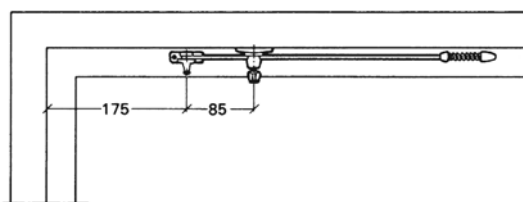

Dörrhållare 520

Fönsterhållare 225 & 230

Bågbredd mm	Artikelnummer	Öppningsvinkel	Mått A mm	Mått B mm
intill 500	225	ca 80°	95	75
över 500	230	ca 80°	170	75

Fönsterhållare 202 & 220

Bågbredd mm	Artikelnummer	Öppningsvinkel	Mått A mm	Mått B mm
intill 500	202	ca 80°	95	75
över 500	220	ca 80°	190	75

ASSA[®]
ASSA ABLOY

ASSA OEM AB
Box 121 99
402 42 Göteborg
Tel. 031-704 40 00
info.gbg@assaoem.se
www.assaoem.se

Fitting instructions

Door holder ASSA 520, for outward-opening door.

Casement stay ASSA 225 and 230, for outward-opening windows, sash width min 500 mm.

Casement stay ASSA 202 and 220, for inward-opening windows, sash width min 500 mm.

Door holder 520

Casement stay 225 & 230

Sash width	Item no	Opening angel	Dim A mm	Dim B mm
next to 500	225	approx 80°	95	75
over 500	230	approx 80°	170	75

Casement stay 202 & 220

Sash width	Item no	Opening angel	Dim A mm	Dim B mm
next to 500	202	approx 80°	95	75
over 500	220	approx 80°	190	75

ASSA[®]
ASSA ABLOY

ASSA OEM AB
Box 121 99
402 42 Göteborg
Tel. 031-704 40 00
info.gbg@assaoem.se
www.assaoem.se