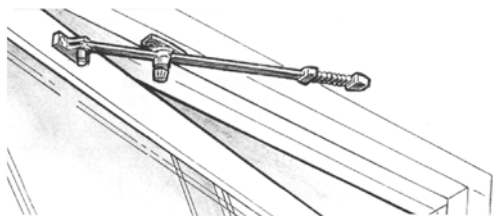

Monteringsanvisning

Dörrhållare ASSA 520, för utåtgående dörr.

Fönsterhållare ASSA 225 och 230, för utåtgående fönster, för bågbredd min 500 mm.

Fönsterhållare ASSA 202 och 220, för inåtgående fönster, för bågbredd min 500 mm.

Dörrhållare 520