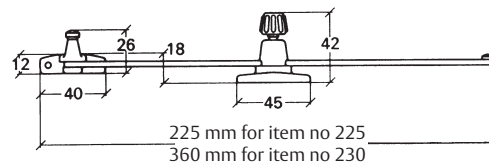

Dörrhållare 520

Fönsterhållare 225 & 230

Bågbredd mm	Artikelnummer	Öppningsvinkel	Mått A mm	Mått B mm
intill 500	225	ca 80°	95	75
över 500	230	ca 80°	170	75

Fönsterhållare 202 & 220

Bågbredd mm	Artikelnummer	Öppningsvinkel	Mått A mm	Mått B mm
intill 500	202	ca 80°	95	75
över 500	220	ca 80°	190	75

ASSA[®]
ASSA ABLOY

ASSA OEM AB
Box 121 99
402 42 Göteborg
Tel. 031-704 40 00
info.gbg@assaoem.se
www.assaoem.se

Fitting instructions

Door holder ASSA 520, for outward-opening door.

Casement stay ASSA 225 and 230, for outward-opening windows, sash width min 500 mm.

Casement stay ASSA 202 and 220, for inward-opening windows, sash width min 500 mm.

Door holder 520

Casement stay 225 & 230

Sash width	Item no	Opening angel	Dim A mm	Dim B mm
next to 500	225	approx 80°	95	75
over 500	230	approx 80°	170	75

Casement stay 202 & 220

Sash width	Item no	Opening angel	Dim A mm	Dim B mm
next to 500	202	approx 80°	95	75
over 500	220	approx 80°	190	75

ASSA[®]
ASSA ABLOY

ASSA OEM AB
Box 121 99
402 42 Göteborg
Tel. 031-704 40 00
info.gbg@assaoem.se
www.assaoem.se