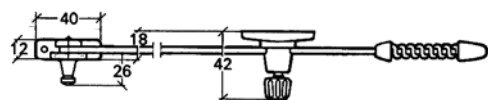

Dörrhållare 520

Fönsterhållare 225 & 230

Bågbredd mm	Artikelnummer	Öppningsvinkel	Mått A mm	Mått B mm
intill 500	225	ca 80°	95	75
över 500	230	ca 80°	170	75

Fönsterhållare 202 & 220

Bågbredd mm	Artikelnummer	Öppningsvinkel	Mått A mm	Mått B mm
intill 500	202	ca 80°	95	75
över 500	220	ca 80°	190	75

ASSA[®]
ASSA ABLOY

ASSA OEM AB
Box 121 99
402 42 Göteborg
Tel. 031-704 40 00
info.gbg@assaoem.se
www.assaoem.se

Fitting instructions

Door holder ASSA 520, for outward-opening door.

Casement stay ASSA 225 and 230, for outward-opening windows, sash width min 500 mm.

Casement stay ASSA 202 and 220, for inward-opening windows, sash width min 500 mm.

Door holder 520

Casement stay 225 & 230

Sash width	Item no	Opening angel	Dim A mm	Dim B mm
next to 500	225	approx 80°	95	75
over 500	230	approx 80°	170	75