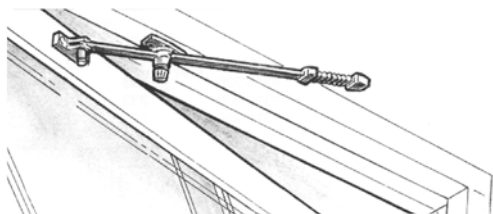

Monteringsanvisning

Dörrhållare ASSA 520, för utåtgående dörr.

Fönsterhållare ASSA 225 och 230, för utåtgående fönster, för bågbredd min 500 mm.

Fönsterhållare ASSA 202 och 220, för inåtgående fönster, för bågbredd min 500 mm.

ASSA[®]
ASSA ABLOY

ASSA OEM AB
Box 121 99
402 42 Göteborg
Tel. 031-704 40 00
info.gbg@assaoem.se
www.assaoem.se

Fitting instructions

Door holder ASSA 520, for outward-opening door.

Casement stay ASSA 225 and 230, for outward-opening windows, sash width min 500 mm.

Casement stay ASSA 202 and 220, for inward-opening windows, sash width min 500 mm.

Door holder 520

Casement stay 225 & 230

Sash width	Item no	Opening angel	Dim A mm	Dim B mm
next to 500	225	approx 80°	95	75
over 500	230	approx 80°	170	75