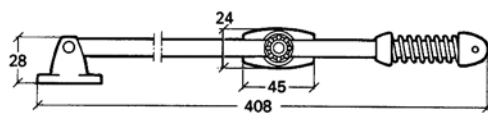

Monteringsanvisning

Dörrhållare ASSA 520, för utåtgående dörr.

Fönsterhållare ASSA 225 och 230, för utåtgående fönster, för bågbredd min 500 mm.

Fönsterhållare ASSA 202 och 220, för inåtgående fönster, för bågbredd min 500 mm.

Dörrhållare 520

Fönsterhållare 225 & 230

Bågbredd mm	Artikelnummer	Öppningsvinkel	Mått A mm	Mått B mm
intill 500	225	ca 80°	95	75
över 500	230	ca 80°	170	75

Fönsterhållare 202 & 220

Bågbredd mm	Artikelnummer	Öppningsvinkel	Mått A mm	Mått B mm
intill 500	202	ca 80°	95	75
över 500	220	ca 80°	190	75

ASSA[®]
ASSA ABLOY

ASSA OEM AB
Box 121 99
402 42 Göteborg
Tel. 031-704 40 00
info.gbg@assaoem.se
www.assaoem.se

Fitting instructions

Door holder ASSA 520, for outward-opening door.

Casement stay ASSA 225 and 230, for outward-opening windows, sash width min 500 mm.

Casement stay ASSA 202 and 220, for inward-opening windows, sash width min 500 mm.

Door holder 520

Casement stay 225 & 230

Sash width	Item no	Opening angel	Dim A mm	Dim B mm
next to 500	225	approx 80°	95	75
over 500	230	approx 80°	170	75