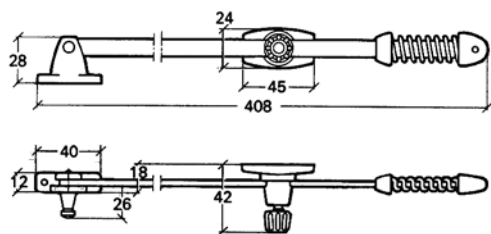

Monteringsanvisning

Dörrhållare ASSA 520, för utåtgående dörr.

Fönsterhållare ASSA 225 och 230, för utåtgående fönster, för bågbredd min 500 mm.

Fönsterhållare ASSA 202 och 220, för inåtgående fönster, för bågbredd min 500 mm.

Dörrhållare 520

Fönsterhållare 225 & 230

Bågbredd mm	Artikelnummer	Öppningsvinkel	Mått A mm	Mått B mm
intill 500	225	ca 80°	95	75
över 500	230	ca 80°	170	75

Fönsterhållare 202 & 220

Bågbredd mm	Artikelnummer	Öppningsvinkel	Mått A mm	Mått B mm
intill 500	202	ca 80°	95	75
över 500	220	ca 80°	190	75

ASSA[®]
ASSA ABLOY

ASSA OEM AB
Box 121 99
402 42 Göteborg
Tel. 031-704 40 00
info.gbg@assaoem.se
www.assaoem.se

Fitting instructions

Door holder ASSA 520, for outward-opening door.

Casement stay ASSA 225 and 230, for outward-opening windows, sash width min 500 mm.

Casement stay ASSA 202 and 220, for inward-opening windows, sash width min 500 mm.

Door holder 520

Casement stay 225 & 230

Sash width	Item no	Opening angel	Dim A mm	Dim B mm
next to 500	225	approx 80°	95	75
over 500	230	approx 80°	170	75