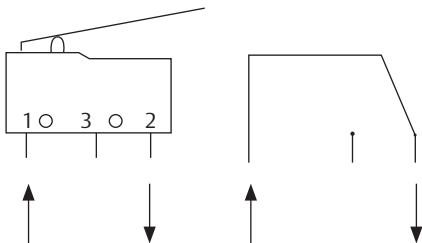

BRYTARFUNKTION

Max last 24 VDC 2A

REGELN UTE