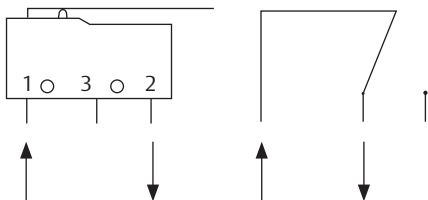

REGELN INNE