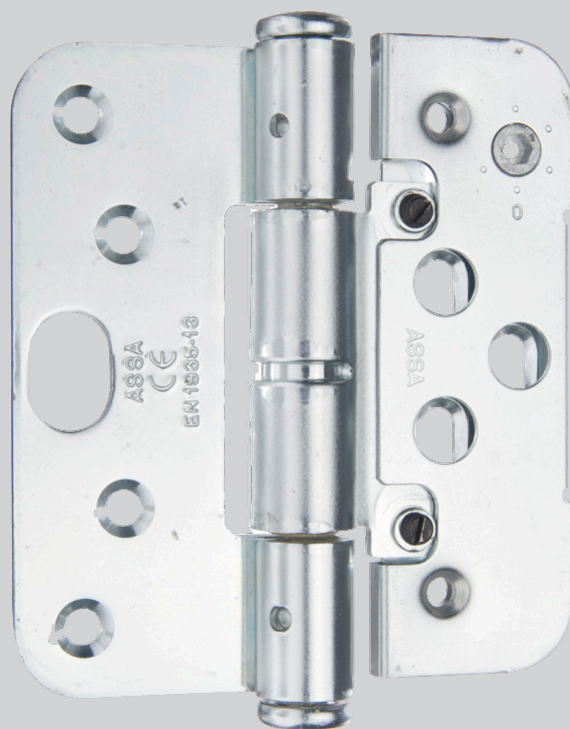

ASSA flexline 6248

Gångjärn

Användningsområde

Insticksgångjärn för tunga dörrar med höjd- och sidjustering.

Egenskaper

- Urtagsmått dörrdel 110 x 36 x 7 mm
- Urtagsmått karmled 110 x 36 x 3,5 mm
- Lagrade leder, svärtningsfria
- Symmetrisk karmled
- Klassning: Grade 13 enl. EN 1935

Tillbehör

- Designad täckskylt till dörrdelen

Funktion

- Insticksgångjärn
- Justeringsmöjligheter sid- och höjddel
- Justeringsområde sidled $\pm 1,5$ mm höjddel $+3/-1$ mm
- Bakkantsäkring
- Designad för olika dörrspringor på gångjärnssidan
Standard springa är 2 mm alternativt 4 mm
- Applikationer:
 - Modul max 2100 x 1000 vikt ≤ 70 Kg 2 st gångjärn
 - Modul max 2100 x 1200 vikt ≤ 70 Kg 3 st gångjärn
 - Modul max 2100 x 1000 vikt ≤ 90 Kg 4 st gångjärn

ASSA[®]
ASSA ABLOY

ASSA flexline 6248

Gångjärn

Mått ritning

ASSA

ASSA ABLOY

ASSA ABLOY, the global leader in door opening solutions, dedicated to satisfying end-user needs for security, safety and convenience.