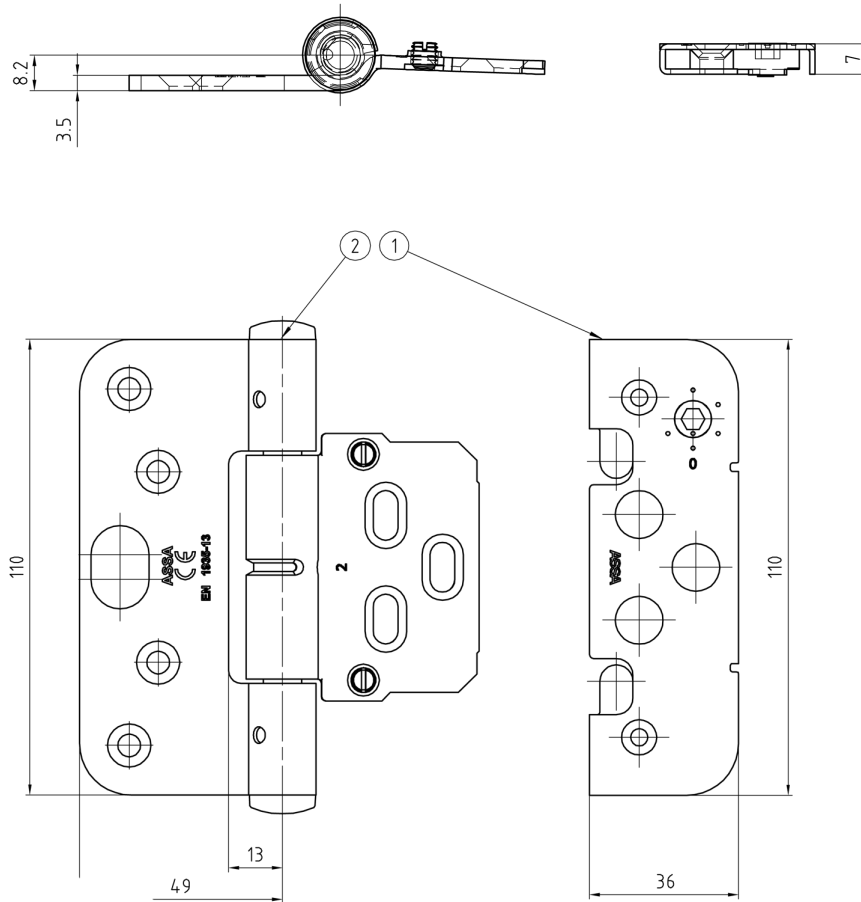

ASSA flexline 6248

Gångjärn

Mått ritning